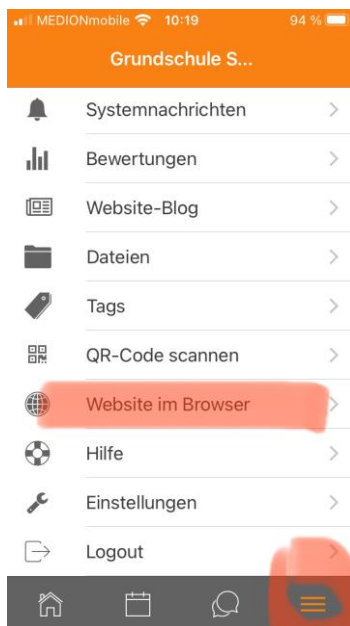

Ihre Website

https://04121782.moodle.belwue.de/moodle

Wählen Sie Ihre Website

Zu Ihrer Website verbinden

04121782.moodle.belwue.de/moodle

Brauchen Sie Hilfe?

Dann geben Sie wie gewohnt den Anmeldenamen Ihres Kindes und das Kennwort ein:

Über die App haben Sie dann auch die Möglichkeit die „Website im Browser“ zu öffnen:

Bei Fragen oder Problemen können Sie sich wie immer gerne an uns wenden.

Mit freundlichen Grüßen Ihre
Moodle-Administrator*innen der GS Sommerhofen
Y. Schneider, K. Reich, C. Summ

Grundschule Sommerhofen in
Sindelfingen

https://04121782.moodle.belwue.de/moodle

Anmeldename

Kennwort

Anmelden

[Kennwort vergessen?](#)